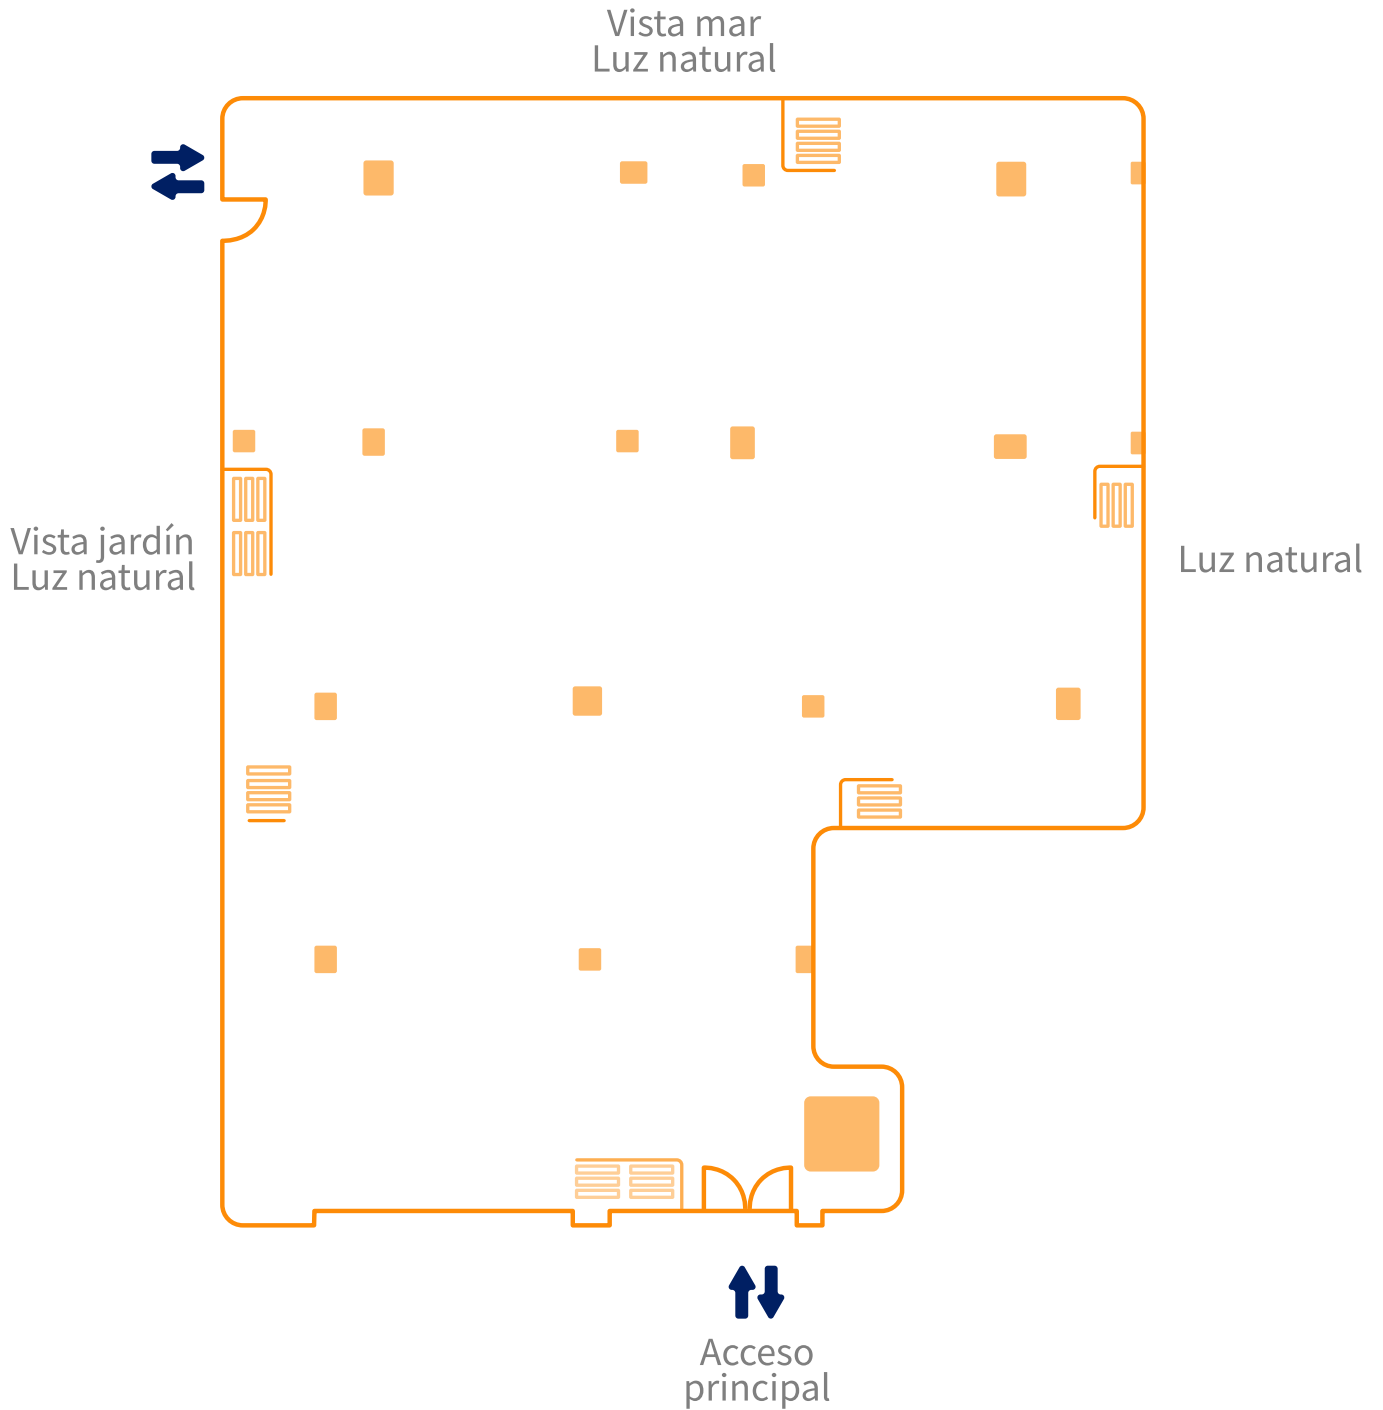

# Salón Lince

Despanelado completo  
550 m<sup>2</sup> (23,00 x 27,20)

# Salón Lince

Panelado completo  
550 m<sup>2</sup> (23,00 x 27,20)