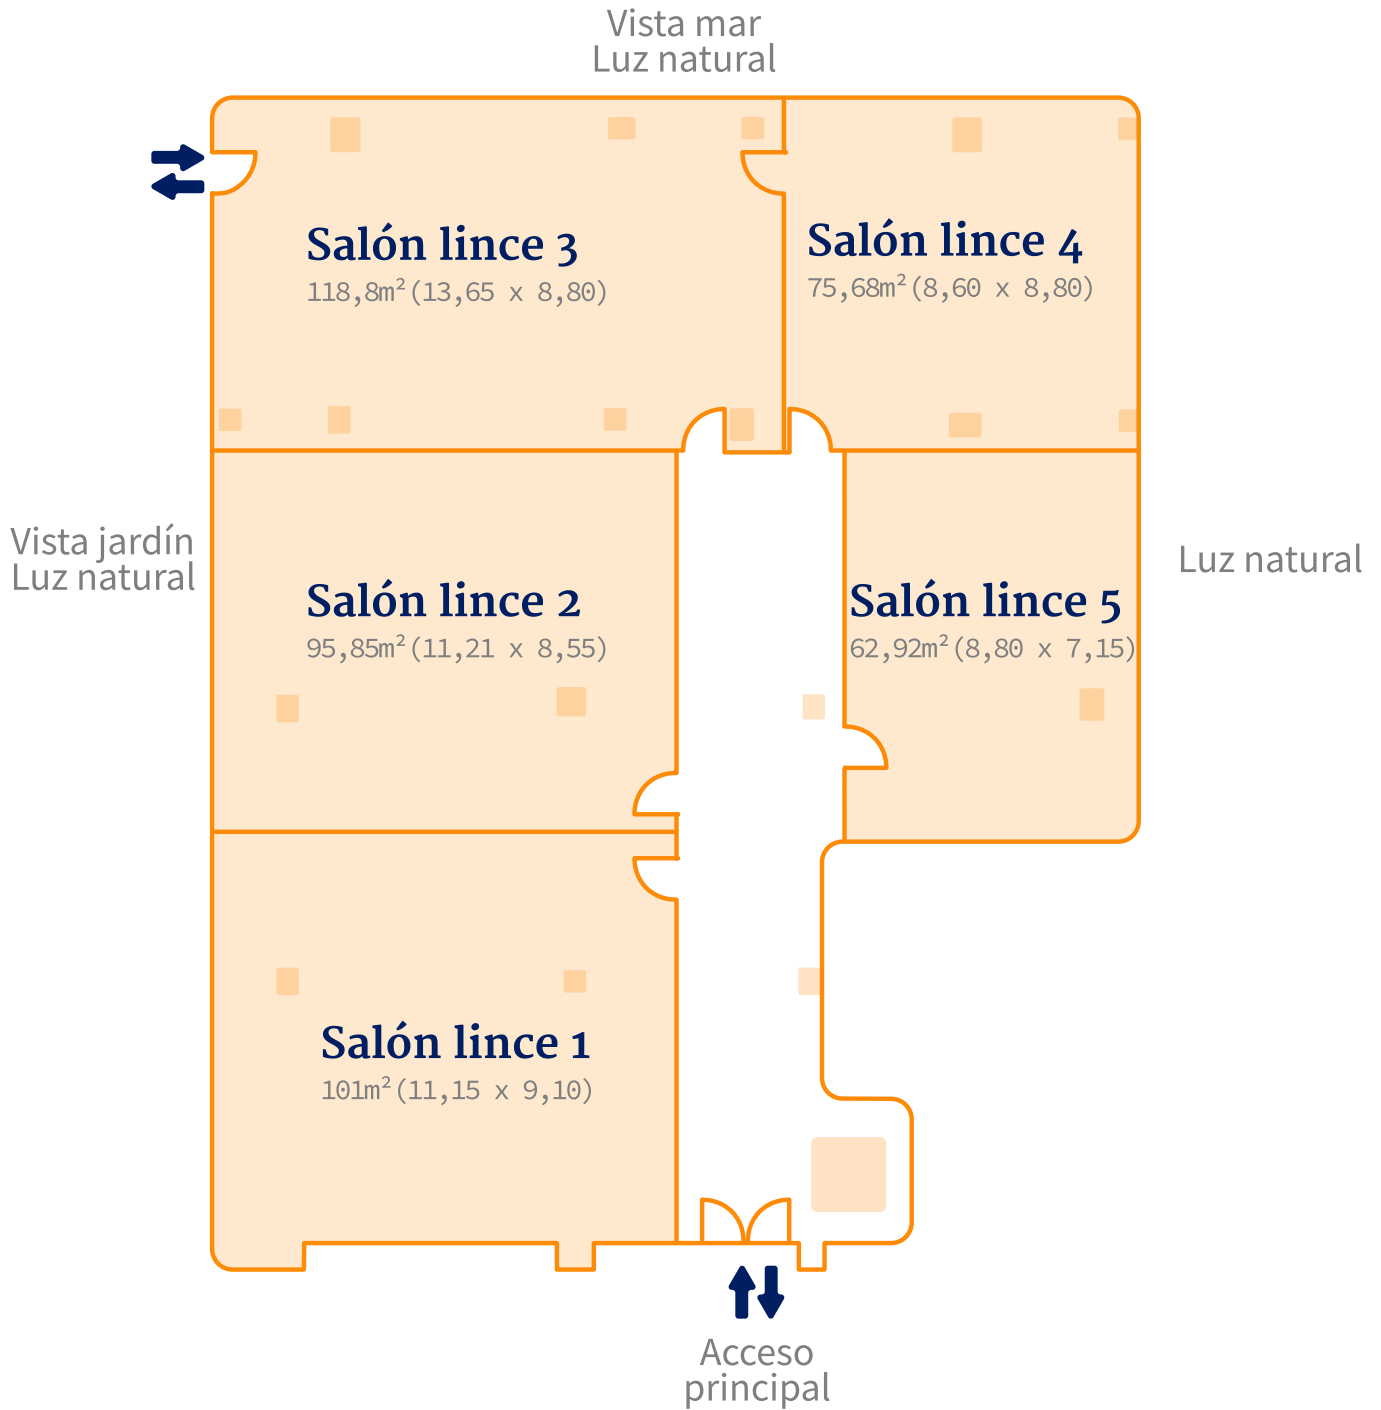

# Salón Lince

Despanelado completo  
550 m<sup>2</sup> (23,00 x 27,20)

# Salón Lince

Panelado completo  
550 m<sup>2</sup> (23,00 x 27,20)

## 2+3+4+5

Vista mar  
Luz natural

Vista jardín  
Luz natural

**Salón lince**  
**2+3+4+5**

416,30m<sup>2</sup> (23,00 x 18,10)

Luz natural

↑↓  
Acceso  
principal