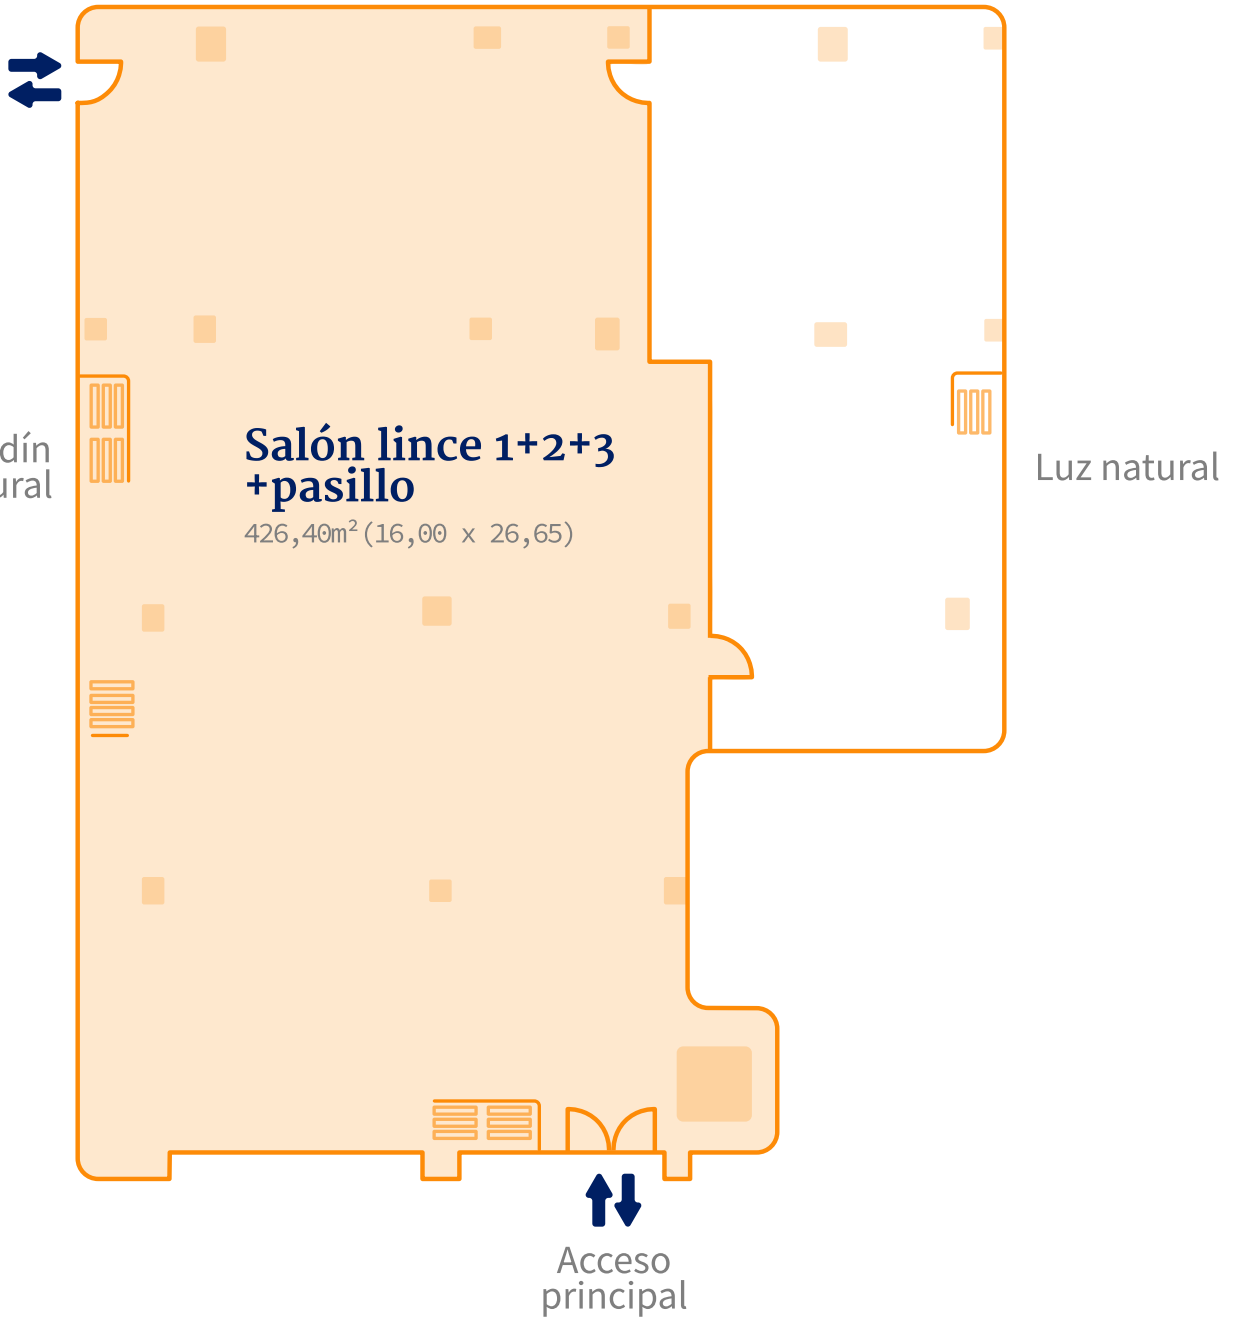

Salón Lince

1+2+3

Vista mar
Luz natural