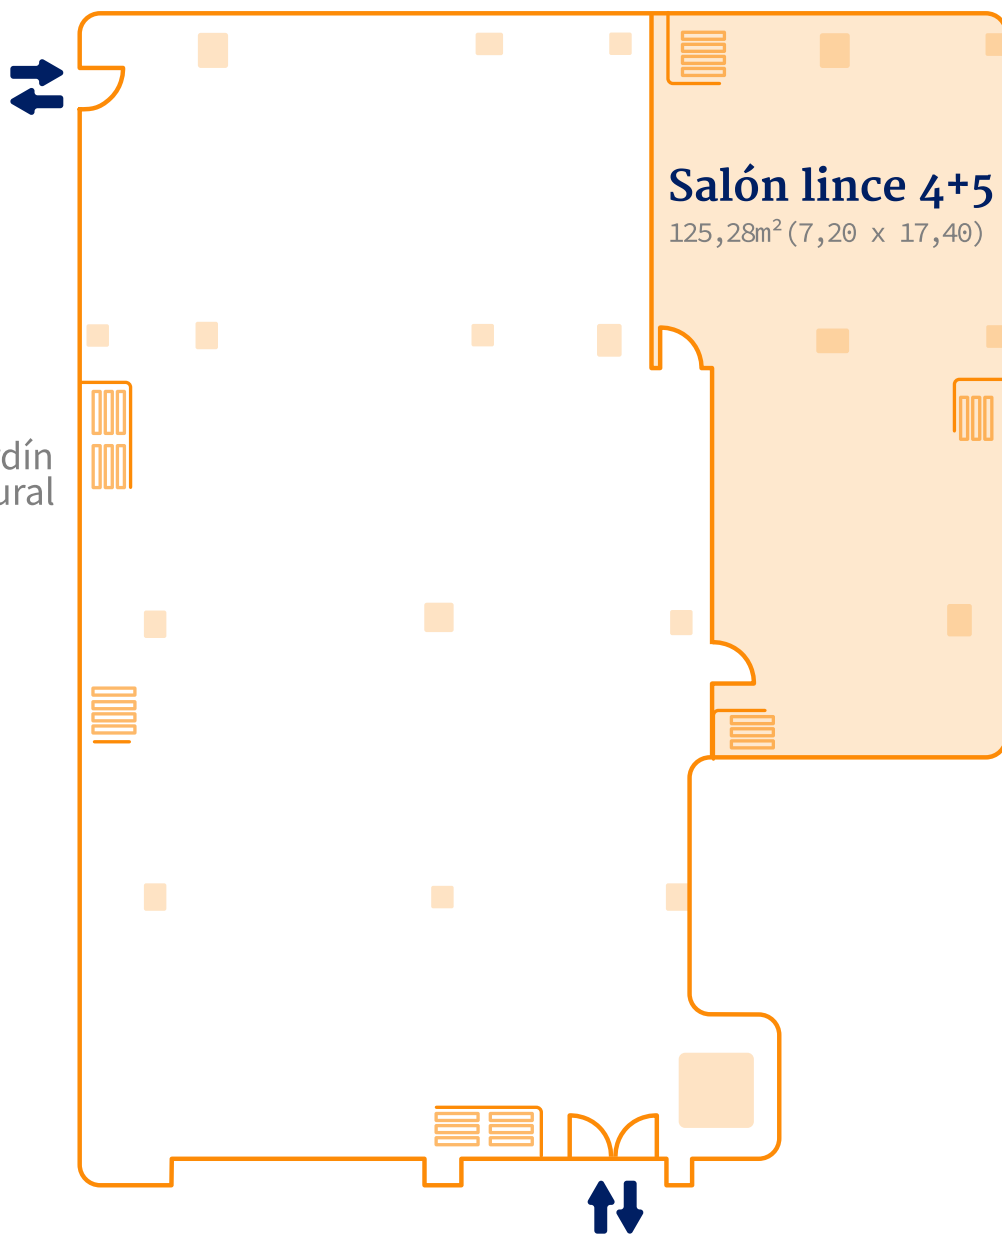

Salón Lince

4+5

Vista mar
Luz natural

Vista jardín
Luz natural

Luz natural

Acceso
principal