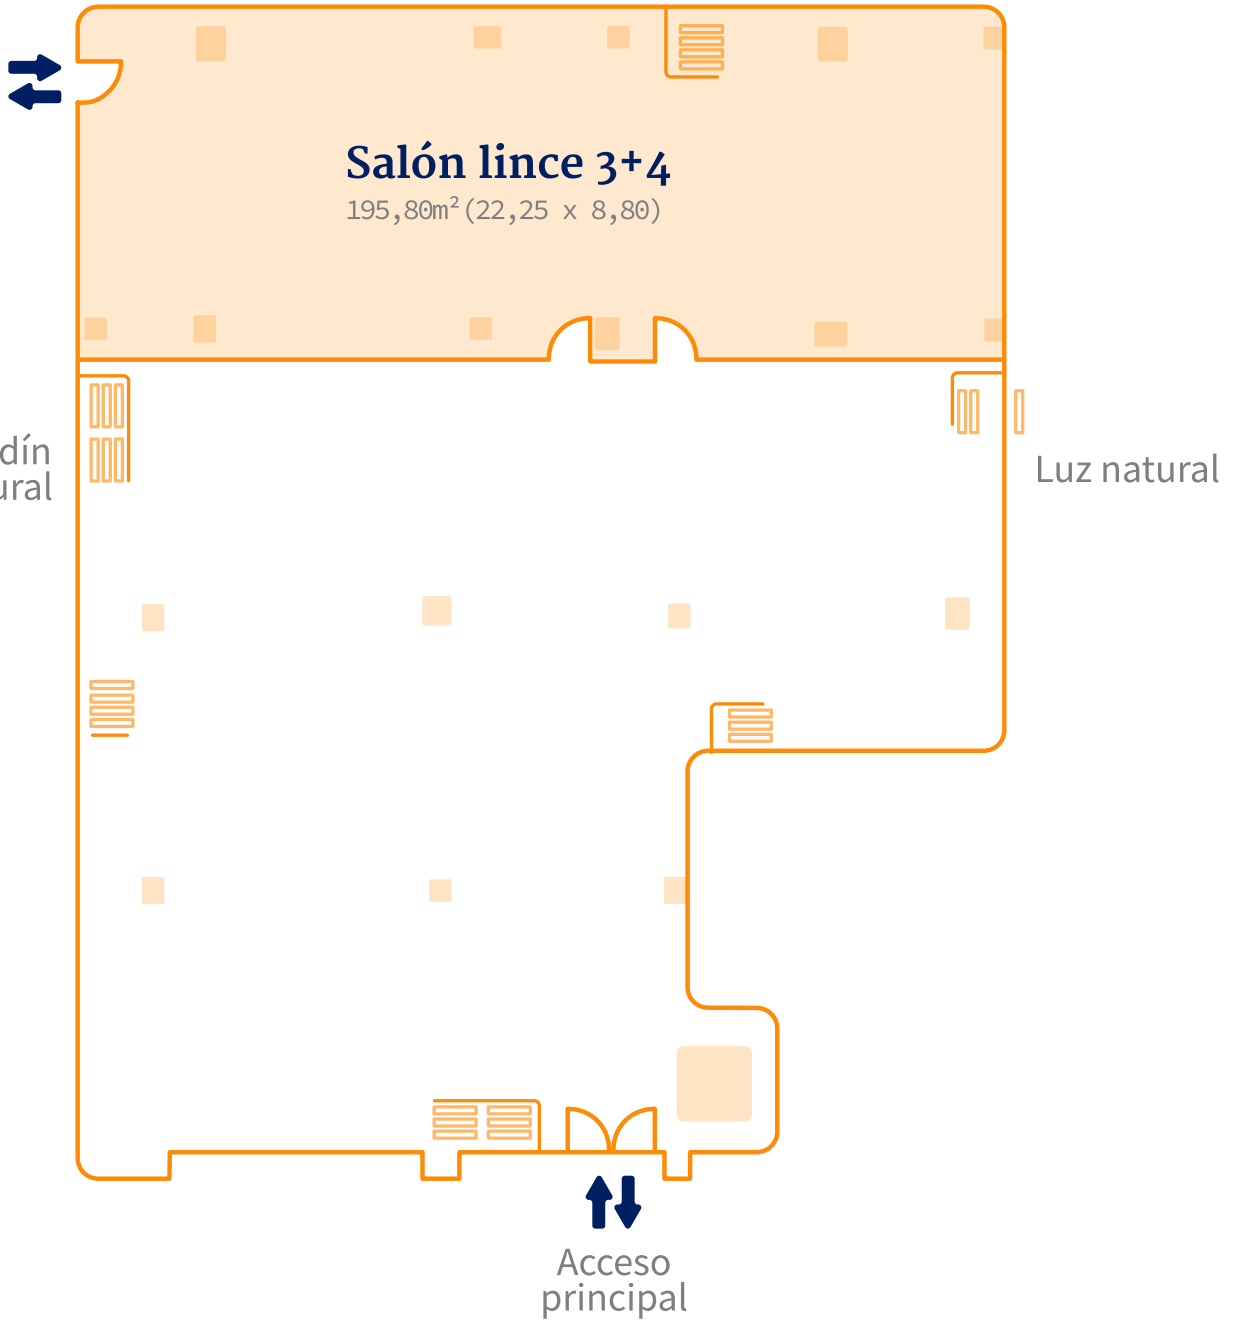

Salón Lince

3+4

Vista mar
Luz natural