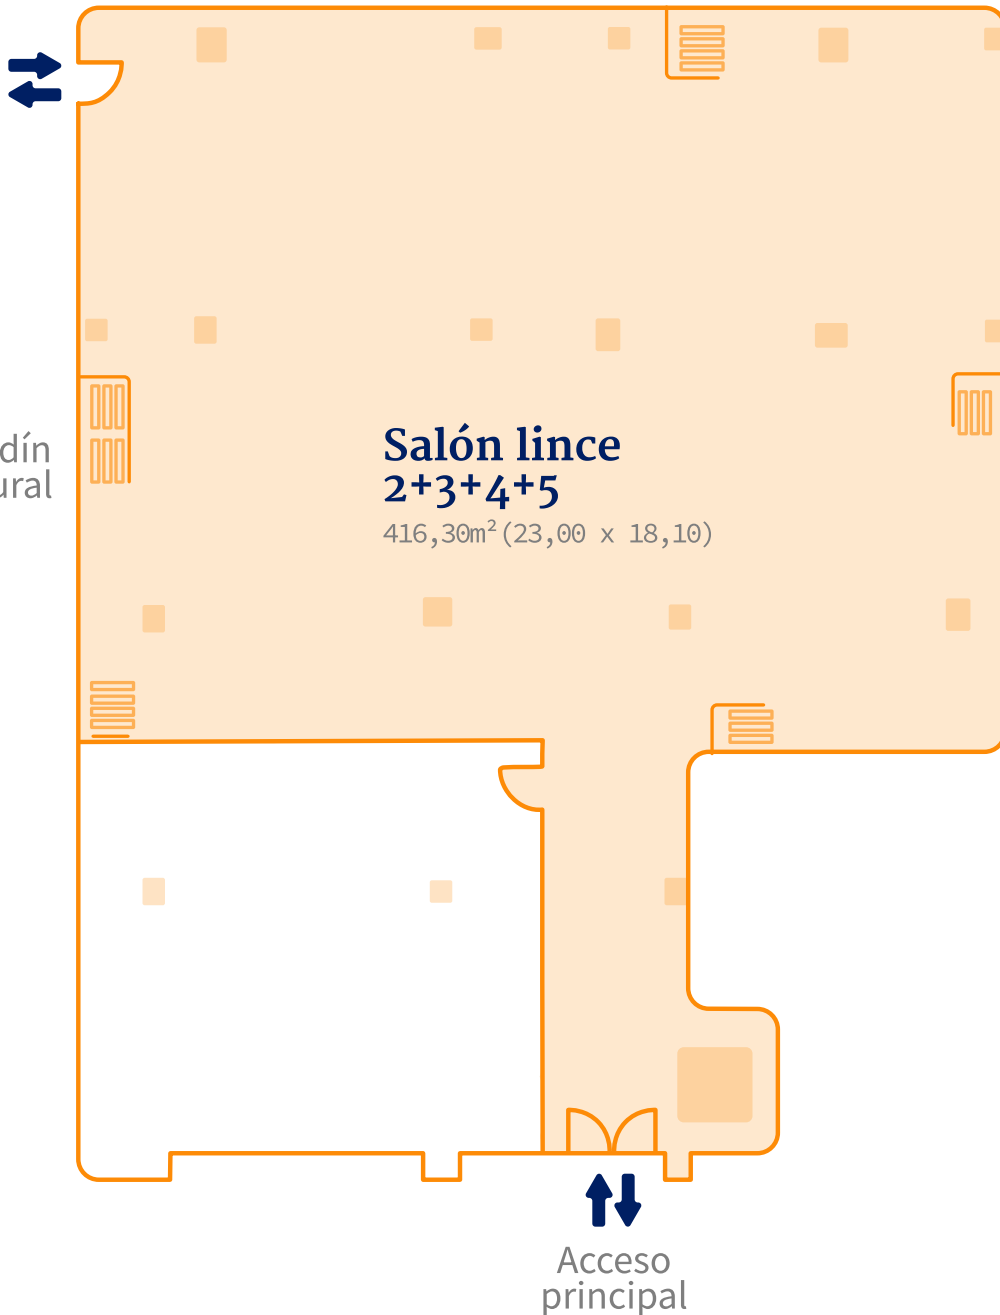

# Salón Lince

Despanelado completo  
550 m<sup>2</sup> (23,00 x 27,20)

# Salón Lince

Panelado completo  
550 m<sup>2</sup> (23,00 x 27,20)

## 2+3+4+5

Vista mar  
Luz natural

Vista jardín  
Luz natural

**Salón lince**  
**2+3+4+5**

416,30m<sup>2</sup> (23,00 x 18,10)

Luz natural

↑↓  
Acceso  
principal